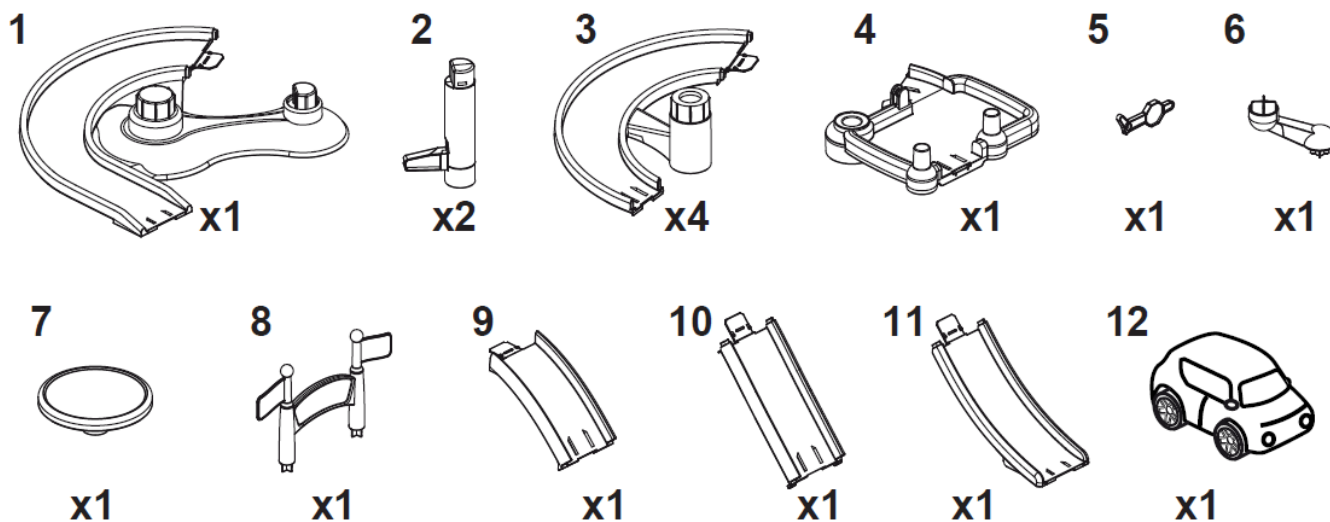

FLOTA MIEJSKA TINY - ZJEŹDŹALNIA Z SAMOCHODZIKIEM

HT 73131

1+

OSTRZEŻENIE:

- Wymagany montaż przez osobę dorosłą
- Proszę zachować tę instrukcję na przyszłość, ponieważ zawiera ważne informacje

Lista części

Montáž